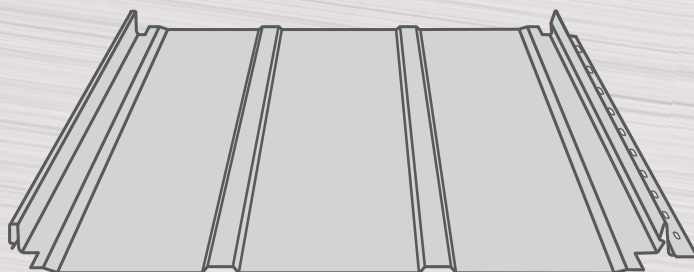

## ZA MIMOŘÁDNOU CENU

z ocelového plechu tl. 0,5 mm s povrchovou úpravou polyestersat 25 µm v grafitové šedi (RAL 7024)

 **SATJAM®**

Lehká střecha s tradicí

**RAPID DeLuxe SRD 510**  
(Se zástřihy a bez prolisů)

**RAPID DeLuxe SRD 510 L1**  
(S širokým prolisem se zástřihem)

**RAPID DeLuxe SRD 510 L2**  
(S jemným prolisem se zástřihem)

**RAPID DeLuxe SRD 510 L3**  
(S mikroprofilací se zástřihem)

[www.satjam.cz](http://www.satjam.cz)