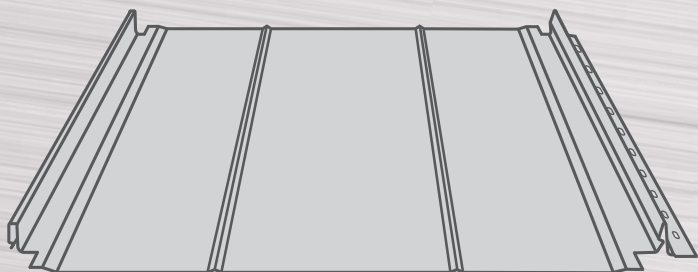

## ZA MIMOŘÁDNOU CENU

z ocelového plechu tl. 0,5 mm s povrchovou úpravou polyestersat 25 µm v grafitové šedi (RAL 7024)

 **SATJAM®**

Lehká střecha s tradicí

**RAPID DeLuxe SRD 510**  
(Se zástřihy a bez prolisů)

**RAPID DeLuxe SRD 510 L1**  
(S širokým prolisem se zástřihem)

**RAPID DeLuxe SRD 510 L2**  
(S jemným prolisem se zástřihem)

**RAPID DeLuxe SRD 510 L3**  
(S mikroprofilací se zástřihem)

[www.satjam.cz](http://www.satjam.cz)