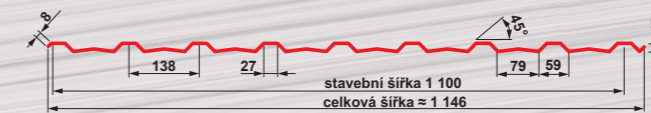

NOVINKA SATJAM Taurus® Maxx

velkoformátová střešní krytina

Zaváděcí ceny!

Povrchová úprava	polyestersat 25	satmat 35 PMH	Crown BT Purmax®	satpur Purmat®	AluMat® Stucco	
Délka tašky	350 mm					
Barvy	všechny barvy v nabídce					
Zaváděcí ceny	Kč bez DPH/m²	309,00	369,00	409,00	419,00	459,00
	Kč s DPH/m²	373,90	446,50	494,90	507,00	555,40

SAT18 Trend

-16%

minimální výrobní délka 0,5 bm
maximální výrobní délka 8,0 bm

Trapézový profil	SAT18 Trend
Materiál	polyestersat 0,5 mm (PE 25)
Barvy	červenohnědá (RAL 3009) NOVĚ PŘIDÁNO hnědá (RAL 8017) grafitová šed' (RAL 7024)
Akční cena	299,00 Kč bez DPH/m² 361,80 Kč s DPH/m²
	250,00 Kč bez DPH/m² 302,50 Kč s DPH/m²