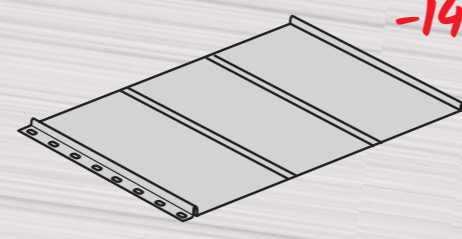

SATJAM Rapid

-14%

Povrchová úprava	polyestersat 25 µm
Stavební šíře	510 mm
Barvy	grafitová šed' (RAL 7024)
Ceníková cena	549,00 Kč bez DPH/m²
Akční cena	469,00 Kč bez DPH/m² 567,50 Kč s DPH/m²

U krytin SATJAM Rapid se zástrihem (SRZ510, SRZ510 L) účtujeme příplatek ve výši 10,00 Kč/m². SoundControl™ úprava je možná jen u krytiny SATJAM Rapid 510 a to za příplatek 99,00 Kč bez DPH/m².

Akční nabídka se nevztahuje na provedení s antikondenzační úpravou. Tato nabídka se nevztahuje na provedení Long a Nordic.

Trapézový profil	SAT35
Materiál	polyestersat PE 25 µm
Materiál	všechny barvy v nabídce*
Ceníková cena	369,00 Kč bez DPH/m² 446,50 Kč s DPH/m²

*Neplatí pro RAL 8023 a dekory dřeva.

JSME DRŽITELI CERTIFIKÁTŮ

- ČSN EN ISO 9001:2016
- ČSN EN ISO 14001:2016
- ČSN ISO 45001:2018