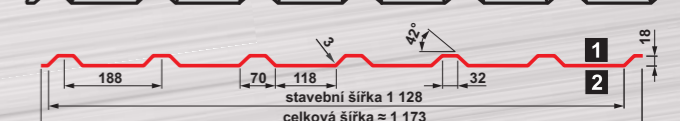

SAT18 N

minimální výrobní délka 0,5 bm
maximální výrobní délka 8,0 bm

Trapézový profil	SAT18 N
Materiál	pozink 0,7 mm (FeZn)
Původní cena	446,00 Kč bez DPH/m²
Akční cena	409,00 Kč bez DPH/m² 494,90 Kč s DPH/m²