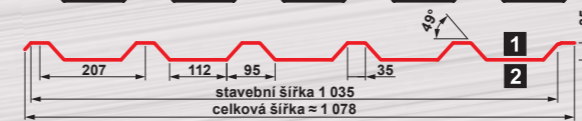

SAT35

minimální výrobní délka 0,5 bm
maximální výrobní délka do tl. 0,7 mm - 9,0 bm
maximální výrobní délka do tl. 0,7 mm - 12,0 bm

Trapézový profil	SAT35
Materiál	pozink 0,7 mm (FeZn)
Původní cena	486,00 Kč bez DPH/m²
Akční cena	439,00 Kč bez DPH/m² 531,20 Kč s DPH/m²