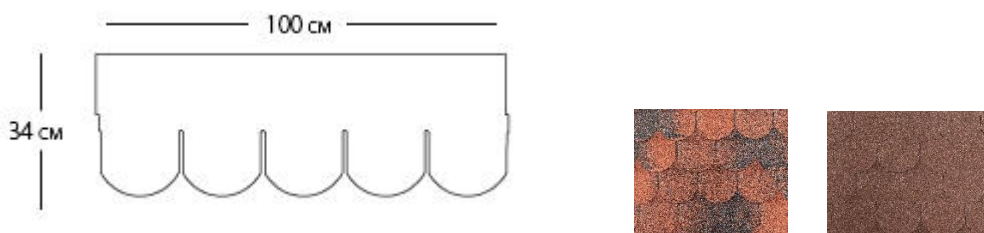

Jarní hity 2022

- Satjam SAT 18 N** naskladněn barvách RAL 8017 hnědá a RAL 7016 antracit v délkách 2,5m a 3m, stavební šíře 1,128m – **akční cena 275,-Kč/m² bez DPH.**

- Střešní asfaltový šindel Tegola Eco Roof rectangular**, je modifikovaný APP, tl. 3mm, váha cca 9kg/m² použití chaty, chatky, pergoly, altány, zahradní stavby atd. **Balení 3,05m² Akční cena 130,-Kč/m²**

Skladem u nás v barvách červeno černá, hnědočerná, černá

3. **Střešní asfaltový šindel Tegola Eco Roof Tradicional**, je modifikovaný APP, tl. 3mm, váha cca 9kg/m² použití chaty, chatky, pergoly, altány, zahradní stavby atd. **Balení 3,05m²**
Akční cena 139,-Kč/m²

Skladem u nás v barvách červený melír a hnědý melír

4. **Tegola dvouvrstvý modifikovaný šindel Master P** - tl. 3,1/6,2mm, váha cca 11kg/m², použití pro zastřešení rodinných a bitových domů, na vnější obklady stěn atd. **Balení 2,57m²**
Akční cena 195,-Kč/m²