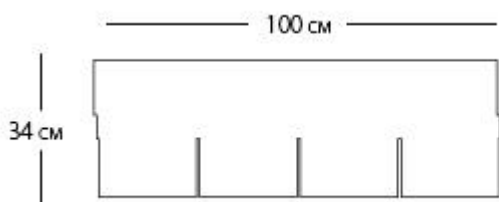

Jarní hity 2022

- Satjam SAT 18 N** naskladněn barvách RAL 8017 hnědá a RAL 7016 antracit v délkách 2,5m a 3m, stavební šíře 1,128m – **akční cena 275,-Kč/m² bez DPH.**

- Střešní asfaltový šindel Tegola Eco Roof rectangular**, je modifikovaný APP, tl. 3mm, váha cca 9kg/m² použití chaty, chatky, pergoly, altány, zahradní stavby atd. **Balení 3,05m² Akční cena 130,-Kč/m²**

Skladem u nás v barvách červený melír a hnědý melír

4. **Tegola dvouvrstvý modifikovaný šindel Master P** - tl. 3,1/6,2mm, váha cca 11kg/m², použití pro zastřešení rodinných a bitových domů, na vnější obklady stěn atd. **Balení 2,57m²**
Akční cena 195,-Kč/m²